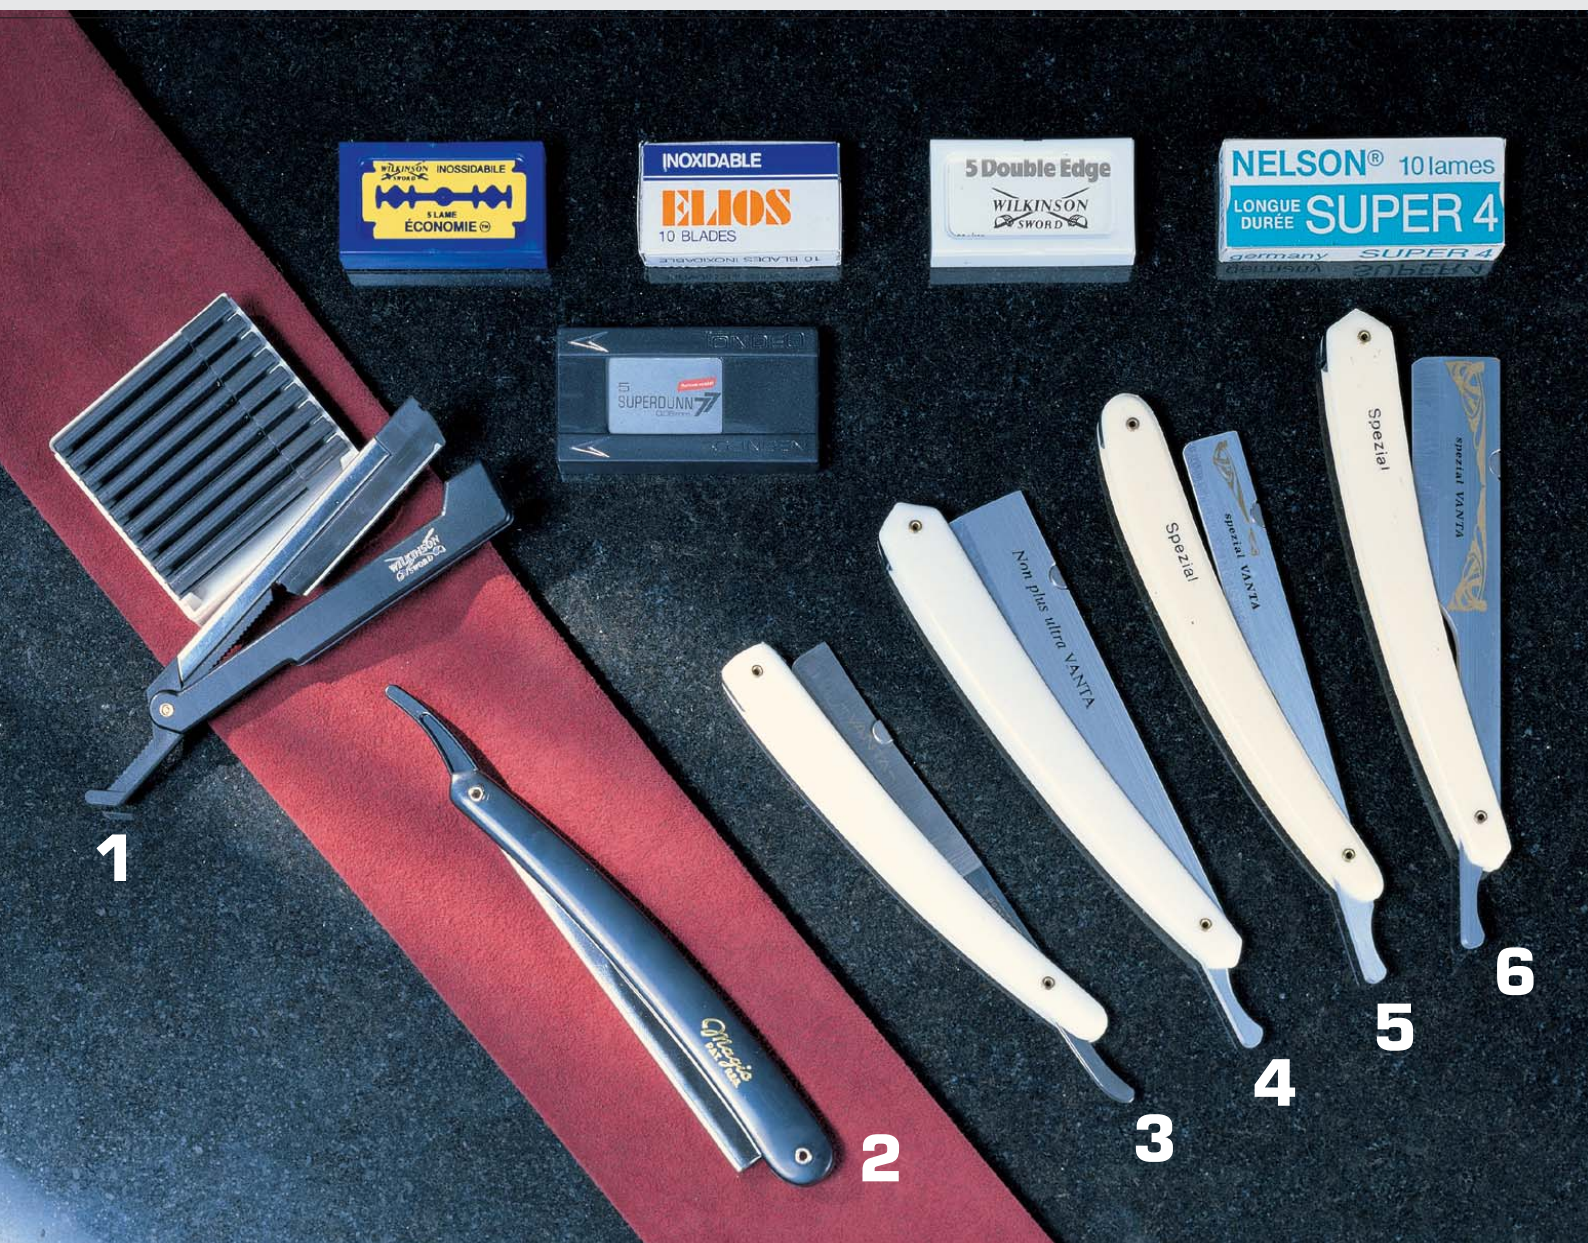

1 Art. RA 114

Portalama Wilkinson a lama lunga intercambiabile
In confezione con apposito caricatore da 10 lame

2 Art. 128 02 Portalama Magic a mezza lama intercambiabile universale

3 Art. RA 109

Portalama Vanta a mezza lama lunga

4 Art. RA 110

Portalama Vanta a lama intera lunga

5 Art. RA 111

Portalama Vanta a mezza lama corta in alluminio

6 Art. RA 112

Portalama Vanta a lama intera in alluminio