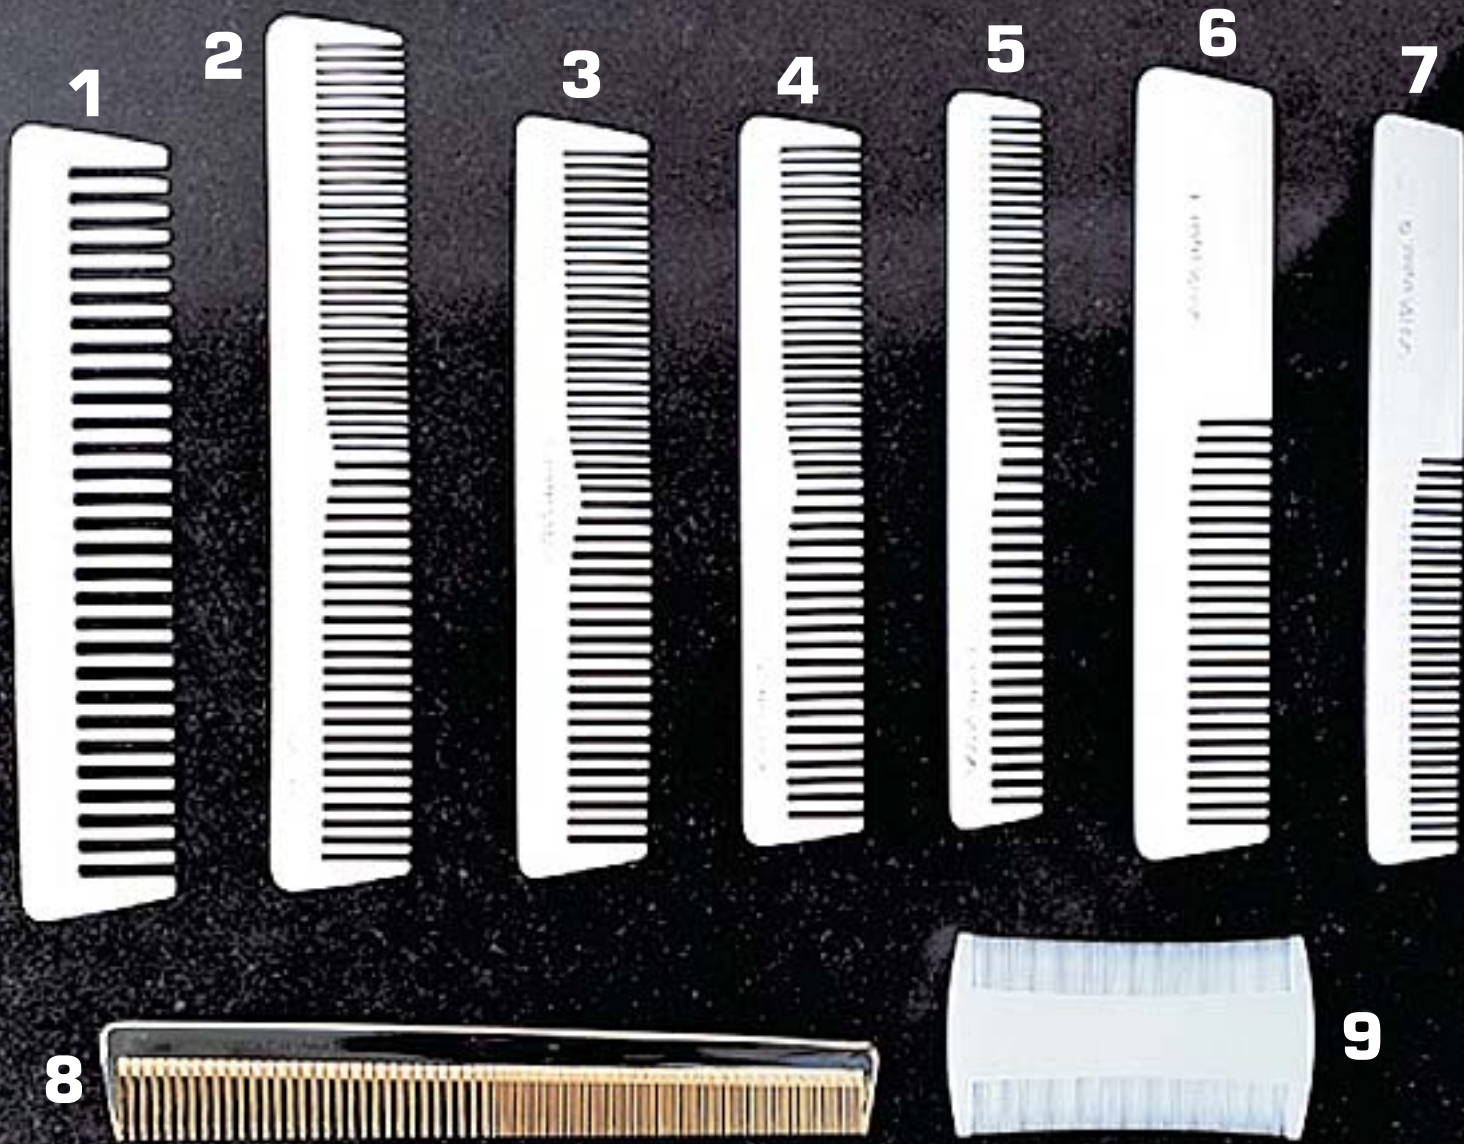

PETTINI

- **1 Art. 23 00 A** Pettine a 30 denti radi - 190x40 mm
- **2 Art. 23 00 B** Pettine a 26 denti radi e 33 fitti - 210x33 mm
- **3 Art. 23 00 C** Pettine a 26 denti radi e 26 fitti - 180x32 mm
- **4 Art. 23 00 D** Pettine a 21 denti radi e 27 fitti - 175x28 mm
- **5 Art. 23 00 E** Pettine a 22 denti radi e 29 fitti - 175x22 mm
- **6 Art. 23 00 F** Pettine a 25 denti per metà lungh. 190x32 mm
- **7 Art. 23 00 G** Pettine a 31 denti fitti per metà lunghezza 180x28 mm
- **8 Art. AU 824** Pettine antistatico placcato oro 20 K - 190x30 mm
- **9 Art. 23 00 X** Pettinino fittissimo per lendini

PETTINI